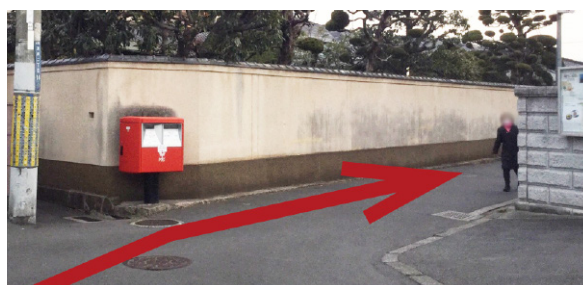

本館3階本部までの道は、以下の通りです。

①近鉄弥刀駅で下車。商店街沿いを進みます。

②写真通りの方向に進みます（目印：天理教、ポスト）。

③ローソン八尾美園町4丁目店を目印に左折します。

④次の信号がある十字路を右折します（目印馬場鍼灸整骨院看板）。

⑤佐川急便金物町営業所があるT字路を左折して、しばらく道なりに進みます。

⑥写真の場所（右：井上定新館）を右折します。レンガ壁面が本館です（目印：入口が自動ドア）。